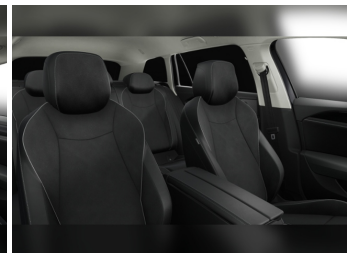

Fahrzeugausstattung

ABS	Abstandstempomat
Android auto	Apple carplay
Berganfahrassistent	Bordcomputer
Dachreling	ESP
Einparkhilfe	Einparkhilfe Kamera
Einparkhilfe Sensoren hinten	Einparkhilfe Sensoren vorne
Einparkhilfe selbstlenkendes System	Fensterheber
Fernlichtassistent	Freisprecheinrichtung
Geschwindigkeitsbegrenzungsanlage	Innenspiegel automatisch abbl.
Isofix Beifahrer	Kindersitzbefestigung
Klimaautomatik	Klimaautomatik
Klimaautomatik 3 zonen	Kurvenlicht
Led-Scheinwerfer	Led-Tagfahrlicht
Lederlenkrad	Leichtmetallfelgen
Lichtsensor	Lordosenstütze
Massagesitz	Metallic
Mittelarmlehne	Multifunktionslenkrad
Müdigkeitswarnsystem	Navigationssystem
Nichtraucher Fahrzeug	Notbremsassistent
Notrufsystem	Qualitätsiegel
Regensensor	Reifendruckkontrollsystem
Schaltwippen	Servolenkung
Sitzheizung	Sprachsteuerung
Spurhalteassistent	Spurwechselassistent
Start Stop Automatik	Tagfahrlicht
Tempomat	Traktionskontrolle
Tuner oder Radio	USB
Verkehrszeichenerkennung	Wegfahrsperre
Zentralverriegelung	ambientes Licht
beheizbares Lenkrad	blendfreies fernlicht (matrix)
dab-radio	einparkhilfe kamera 360
elektrische Seitenspiegel	elektrische Sitzeinstellung
head-up display	induktionsladen Smartphones
mp3 Schnittstelle	volldigitales Kombiinstrument