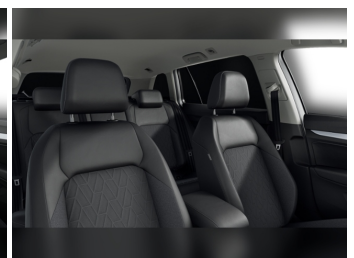

Fahrzeugausstattung

ABS	Abstandstempomat
Android auto	Anhaengerkupplung
Anhaengerkupplung schwenkbar	Apple carplay
Berganfahrassistent	Bluetooth
Bordcomputer	Dachreling
ESP	Einparkhilfe
Einparkhilfe Kamera	Einparkhilfe Sensoren hinten
Einparkhilfe Sensoren vorne	Fensterheber
Fernlichtassistent	Freisprecheinrichtung
Geschwindigkeitsbegrenzungsanlage	Innenspiegel automatisch abbl.
Isofix Beifahrer	Kindersitzbefestigung
Klimaautomatik	Klimaautomatik
Klimaautomatik 3 zonen	Kurvenlicht
Led-Scheinwerfer	Led-Tagfahrlicht
Lederlenkrad	Leichtmetallfelgen
Lichtsensor	Lordosenstutze
Mittelarmlehne	Multifunktionslenkrad
Mu'digkeitswarnsystem	Navigationssystem
Nichtraucher Fahrzeug	Notbremsassistent
Notrufsystem	Pannenkitt
Qualitaetssiegel	Regensensor
Reifendruckkontrollsystem	Schaltwippen
Servolenkung	Sitzheizung
Sprachsteuerung	Spurhalteassistent
Spurwechselassistent	Tagfahrlicht
Tempomat	Traktionskontrolle
Tuner oder Radio	USB
Verkehrszeichenerkennung	Wegfahrsperr
Zentralverriegelung	ambientes Licht
beheizbares Lenkrad	blendfreies fernlicht (matrix)
dab-radio	einparkhilfe kamera 360
elektrische Seitenspiegel	induktionsladen Smartphones
mp3 Schnittstelle	umklappbarer Beifahrersitz
volldigitales Kombiinstrument