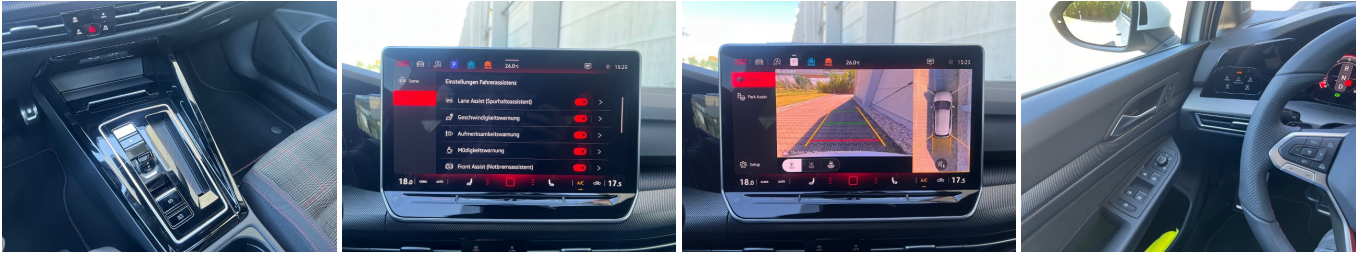

* Ehemaliger Neupreis (Unverbindliche Preisempfehlung des Herstellers am Tag der Erstzulassung)

Weitere Informationen zum Fahrzeug und Finanzierung finden Sie auf unserer Homepage