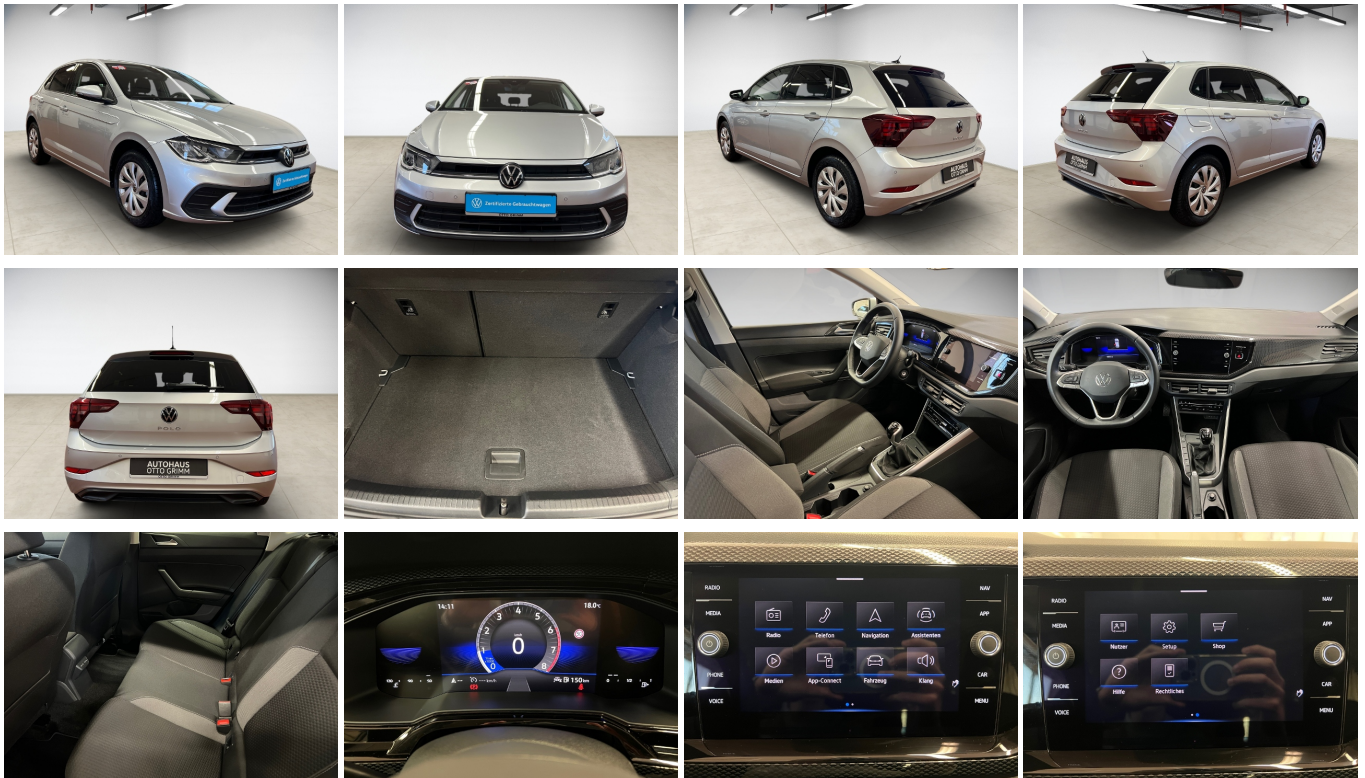

VW Polo 1.0 TSI Life Navi LED SHZ

**AUTOHAUS
OTTO GRIMM**

Ehem. Neupreis*

27.148,-€

Ihre Ersparnis

41 %

Unser Angebotspreis:

18.981,-€

15.950,- € netto

19% MwSt ausweisbar

Fahrzeugnummer 10864

Schnellinformationen

Fahrzeugart	Gebrauchtfahrzeug	Klasse	Polo
Kategorie	Kleinwagen	Hubraum	999 cm ³
Erstzulassung	01/2024	Außenfarbe	Silber
Laufleistung	18810 km	Innenfarbe	Schwarz
Leistung	59 kW (80 PS)	Innenausstattung	Stoff
Kraftstoffart	Benzin		
Getriebe	Schaltgetriebe		

GW Anfragen
Thomas Kuenzel
thomas.kuenzel@otto-grimm.de

Umwelt und Normen

Energieverbrauch (kombiniert) in l/100 km:	5,6
CO ₂ -Emissionen (kombiniert) in g/km:	127,0
CO ₂ -Klasse:	D

Fahrzeugausstattung

ABS	Android auto
Apple carplay	Berganfahrassistent
Bluetooth	ESP
Einparkhilfe	Einparkhilfe Sensoren hinten
Einparkhilfe Sensoren vorne	Fensterheber
Fernlichtassistent	Freisprecheinrichtung
Geschwindigkeitsbegrenzungsanlage	Innenspiegel automatisch abbl.
Isofix Beifahrer	Kindersitzbefestigung
Klimaautomatik	Klimaautomatik
Klimaautomatik 2 zonen	Led-Scheinwerfer
Led-Tagfahrlicht	Lederlenkrad
Lichtsensoren	Metallic
Mittelarmlehne	Multifunktionslenkrad
Musikstreaming integriert	Müdigkeitswarnsystem
Navigationssystem	Nichtraucher Fahrzeug
Notbremsassistent	Notrufsystem
Pannenkitt	Qualitätsiegel
Regensensor	Reifen-allwetterreifen
Reifendruckkontrollsystem	Servolenkung
Sitzheizung	Sprachsteuerung
Spurhalteassistent	Start Stop Automatik
Tagfahrlicht	Tempomat
Touchscreen	Traktionskontrolle
Tuner oder Radio	USB
Verkehrszeichenerkennung	W-lan
Wegfahrsperr	Zentralverriegelung
dab-radio	elektrische Seitenspiegel
mp3 Schnittstelle	volldigitales Kombiinstrument