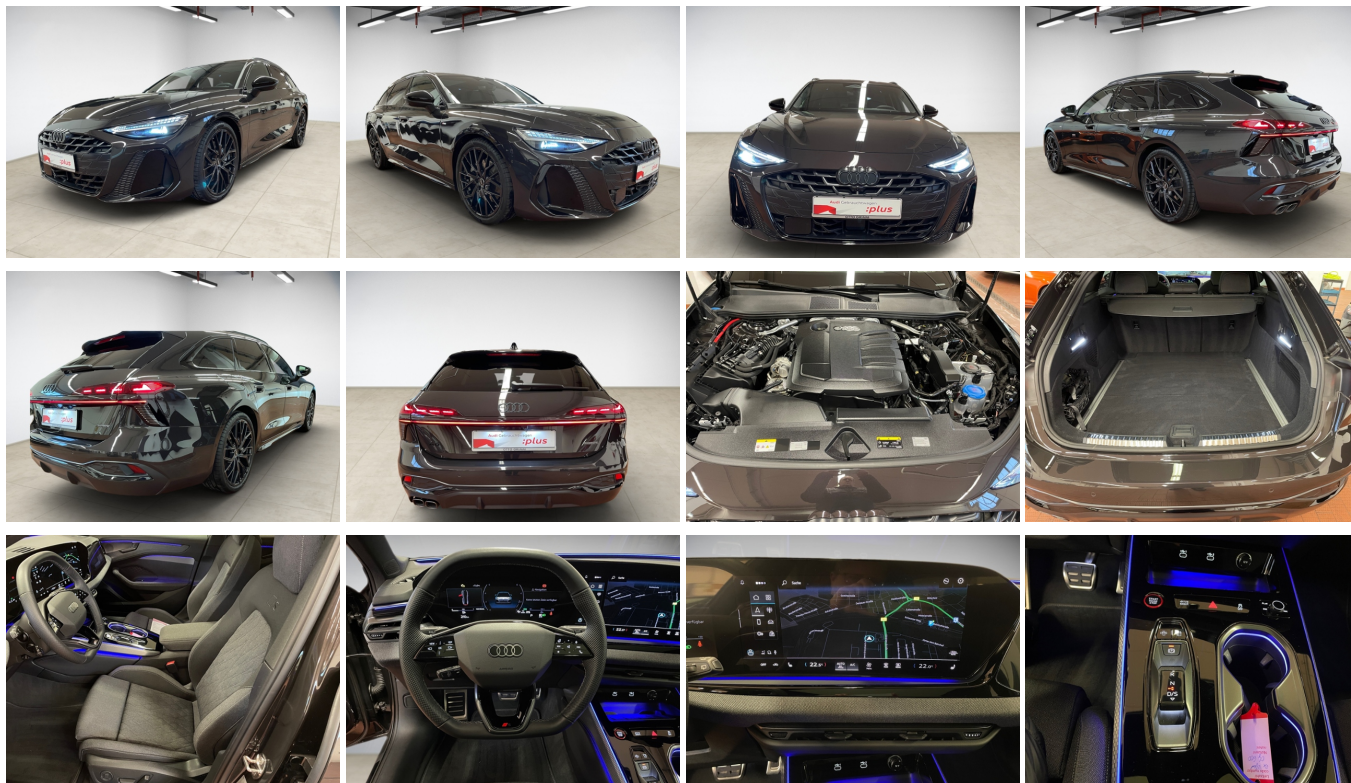

Audi A6 Avant 2.0 TDI quattro edition one NAVI ALU

**Jetzt mit attraktiven
Konditionen
finanzieren oder leasen!**

Für 599,00 €
mtl. finanzieren¹

Fahrzeugpreis:	68.980,00 €
Anzahlung:	16.352,12 €
Nettodarlehensbetrag:	52.627,88 €
Sollzins (gebunden) p.a.:	5,83 %
Effektiver Jahreszins:	5,99 %
Laufzeit:	48 Monate
Jährliche Fahrleistung:	15.000 km
Schlussrate mit:	34.122,27 €
Gesamtbetrag:	62.874,27 €
47 mtl. Finanzierungsrate:	à 599,00 €

**AUTOHAUS
OTTO GRIMM**
**Audi Gebrauchtwagen
:plus**

Ehem. Neupreis* Ihre Ersparnis
92.879,-€ **39 %**

Unser Angebotspreis:
66.980,-€

56.286,- € netto
 19% MwSt ausweisbar

Fahrzeugnummer 20652-VFW

Schnellinformationen

Fahrzeugart	Vorführfahrzeug	Klasse	A6 Avant
Kategorie	Kombi	Hubraum	1968 cm ³
Erstzulassung	05/2025	Außenfarbe	Braun
Laufleistung	9270 km	Innenfarbe	Schwarz
Leistung	150 kW (204 PS)	Innenausstattung	Stoff
Kraftstoffart	Diesel		
Getriebe	Automatik		

Verkaufsteam Audi

ah-ottogrimm@ahdmail.de

Umwelt und Normen

Energieverbrauch (kombiniert) in l/100 km:	5,7
CO ₂ -Emissionen (kombiniert) in g/km:	150,0
CO ₂ -Klasse:	E

Fahrzeugausstattung

ABS	Abstandstempomat
Allradantrieb	Android auto
Apple carplay	Bluetooth
ESP	Einparkhilfe
Einparkhilfe Kamera	Einparkhilfe Sensoren hinten
Einparkhilfe Sensoren vorne	Einparkhilfe selbstlenkendes System
Freisprecheinrichtung	Led-Scheinwerfer
Led-Tagfahrlicht	Leichtmetallfelgen
Luftfederung	Luftfederung
Metallic	Navigationssystem
Nichtraucher Fahrzeug	Notbremsassistent
Panorama Dach	Qualitaetsiegel
Reifendruckkontrollsystem	Servolenkung
Soundsystem	Sportpaket
Spurhalteassistent	Spurwechselassistent
Tagfahrlicht	Tempomat
Touchscreen	Traktionskontrolle
Tuner oder Radio	USB
Verkehrszeichenerkennung	Wegfahrsperr
ambientes Licht	beheizbares Lenkrad
dab-radio	einparkhilfe kamera 360
elektrische Seitenspiegel	elektrische Sitzeinstellung
head-up display	induktionsladen Smartphones
keine	keine
mp3 Schnittstelle	